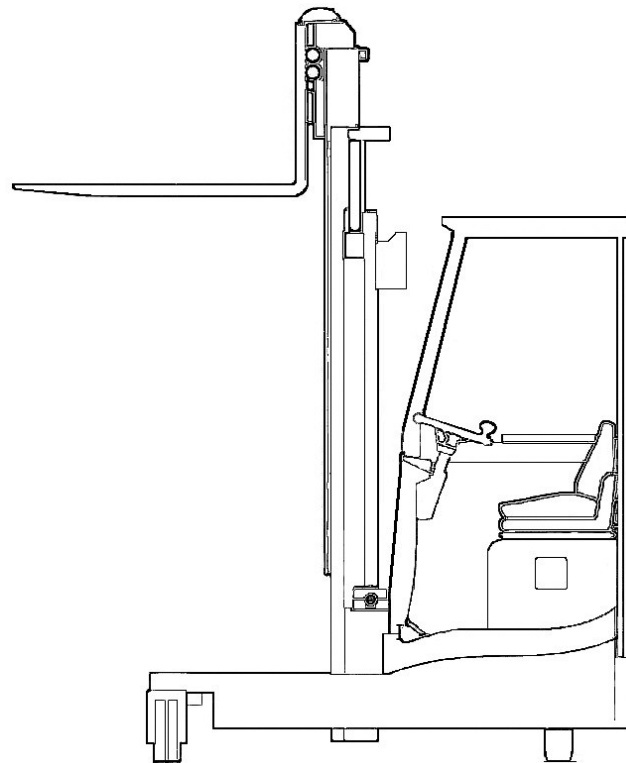

Zijladers en reachtrucks behoren tot de speciale machines en kunnen veel opslagruimte besparen in het magazijn. De gangpaden kunnen smaller worden gehouden en lange materialen worden in de lengterichting getransporteerd. Diverse uitvoeringen en modellen, ook de 4-weg types, zijn leverbaar.

krachtbron
aandrijving
opties

elektrisch
2 wiel
triplomast, sideshift, full free lift, etc.

al onze heftrucks zijn voorzien van een geldige veiligheidskeur