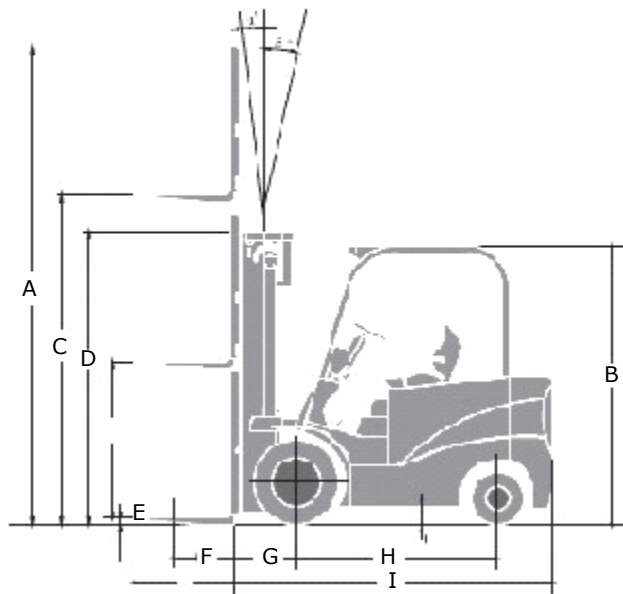

De elektrische heftrucks zijn uitstekend geschikt voor binnen gebruik. Door de compacte bouw zijn deze heftrucks zeer wendbaar. De keuzemogelijkheden zijn o.a. hefhoogte, hefcapaciteit en krachtbron. Onze elektrische heftrucks kenmerken zich door betrouwbaarheid en zijn voorzien van de modernste AC-techniek. Veelal is sidschift standaard en diverse voorzetstukken zijn mogelijk. Onderstaand worden 2 types uitgelicht.

FB425:

A	4000 mm	B	2110 mm	C	3000 mm
D	2045 mm	E	120 mm	F	500 mm
G	460 mm	H	1500 mm	I	2340 mm

FB430:

A	4000 mm	B	2110 mm	C	3000 mm
D	2090 mm	E	145 mm	F	500 mm
G	475 mm	H	1600 mm	I	2525 mm

MAXHOLLAND

Kenmerken FB425:

hefcapaciteit	2.500 kg
hefhoogte	C 3,00 m
breedte	1,15 m
doorrijhoogte	D 2,11 m
gewicht	4.300 kg
aandrijving	2 wiel

Kenmerken FB430:

hefcapaciteit	3.000 kg
hefhoogte	C 3,00 m
breedte	1,23 m
doorrijhoogte	D 2,11 m
gewicht	5.260 kg
aandrijving	2 wiel