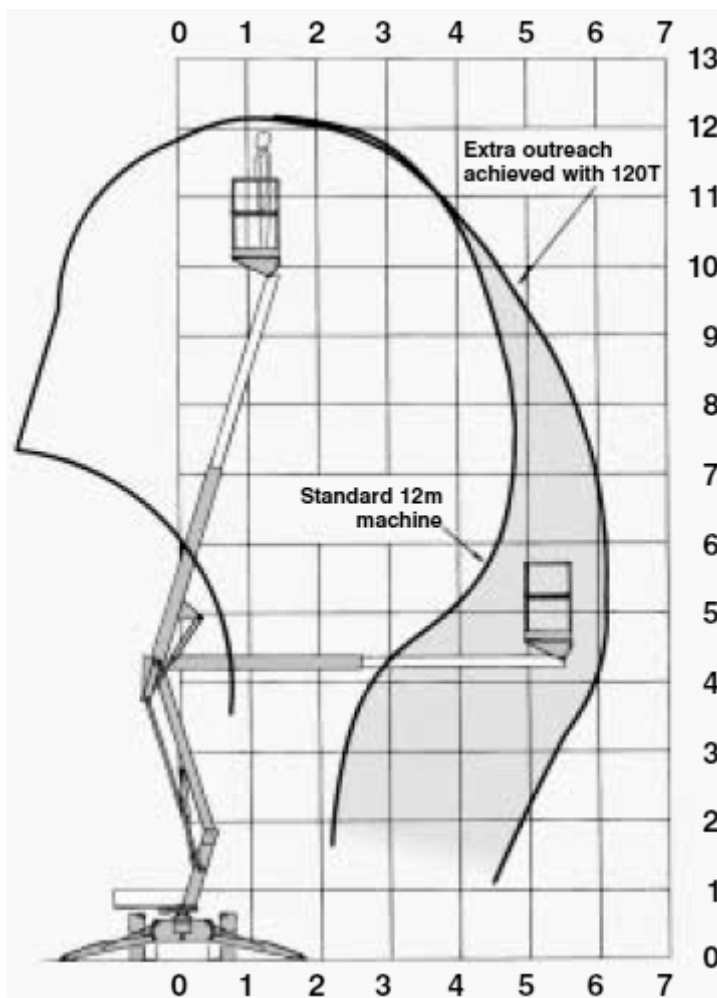

Een compacte en handzame twee-persoons aanhangerhoogwerker. De speciale meerkantige mastconstructie geeft de machine een uiterst stabiel karakter. Dankzij de hydraulische stempels is het installeren van de hoogwerker snel en eenvoudig. De inschuifbare assen in combinatie met de compacte bouw maken deze hoogwerker uiterst manoeuvreerbaar.

NIFTYLIFT 120T

werkhoogte	12,20 m	totale lengte	4,50 m
platformhoogte	10,20 m	totale breedte	1,50 m
zwenkbereik	360 °	doorrijhoogte	1,90 m
max. reikwijdte	6,10 m	platformlengte	1,10 m
krachtbron	elektrisch	platformbreedte	0,65 m
		max. belasting	200 kg
		gewicht	1.400 kg