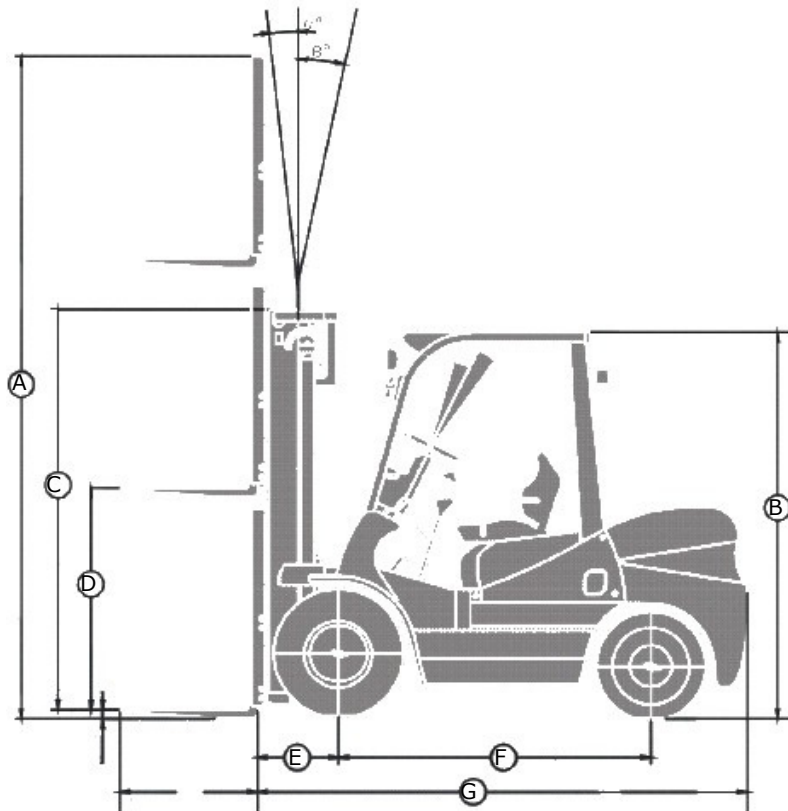

De diesel heftrucks zijn uitstekend geschikt voor buiten gebruik. De diesel heftrucks kenmerken zich in betrouwbaarheid en voldoen aan alle emissie eisen. De machines zijn leverbaar in diverse hefcapaciteiten en hefhoogtes. Sideshift is veelal standaard en diverse speciale voorzetstukken zijn mogelijk. Onderstaand worden 2 types uitgelicht.

FD30T:

A	4140 mm	B	2090 mm	C	2090 mm
D	145 mm	E	475 mm	F	1700 mm
G	2700 mm				

FD35T:

A	4180 mm	B	2090 mm	C	2160 mm
D	150 mm	E	475 mm	F	1700 mm
G	2725 mm				

MAXHOLLAND

Kenmerken FD30T:

hefcapaciteit	3.000 kg
hefhoogte	3,00 m
breedte	1,23 m
doorrijhoogte	2,09 m
gewicht	4.390 kg
aandrijving	2 wiel

Kenmerken FD35T:

hefcapaciteit	3.500 kg
hefhoogte	3,00 m
breedte	1,23 m
doorrijhoogte	2,16 m
gewicht	4.920 kg
aandrijving	2 wiel

al onze heftrucks zijn voorzien van een geldige veiligheidskeur